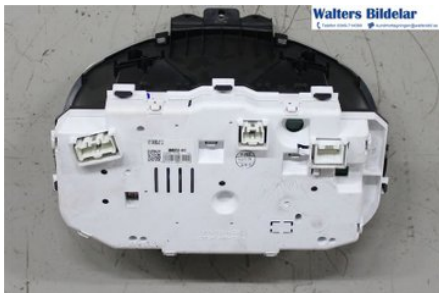

Fordon - Mitsubishi L200

Chassinummer: MMCJYKB40AD000849	Modellår: 2010	Mil: 7.517	Bränsle: Diesel
Färg: SVART	Färgkod: -	Inredning: SVART LÄDER	Inredningskod: -
Växellåda: AUTOMAT/4WD	Växellådsnummer: -	Utväxling: -	Gruppkod: -
Motor: 2477	Motorkod: 2,5DI-D/4D56	Tillverkningsdatum: -	Registreringsdatum: -
Anmärkning: L200 DC 2,5DI-D/4D56 AUTOMAT/4WD 0DR P-U DIESEL