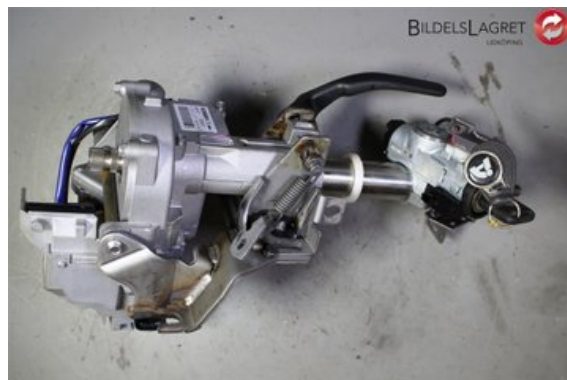

Tel: 0510-17066

Fax:

www.bildelslagret-lidkoping.se

Del - Rattaxelaggregat Justerbart

Lagernummer: W204102	Position:	Kvalitet: A	Passar fr./till årsm. 2007 - 2014
Nyckod: BD0078Q	Tillverkare: -	Tillverkarkod: -	Originalnr: 48811EY44B
Anmärkning: MED SERVOMOTOR			

Fordon - Nissan Qashqai+2

Chassinummer: SJNIJDAJ10U7056979	Modellår: 2011	Mil: 1.326	Bränsle: Diesel
Färg: GRÅ	Färgkod: KAQ	Inredning: GRÅ	Inredningskod: G
Växellåda: MANUELL	Växellådsnummer: -	Utväxling: -	Gruppkod: -
Motor: 1995	Motorkod: M9R-740	Tillverkningsdatum: 201102	Registreringsdatum: 201102
Anmärkning: +2 2,0 DCI 2WD M9R-740 MANUELL 5DR FORDON AVSETT F			