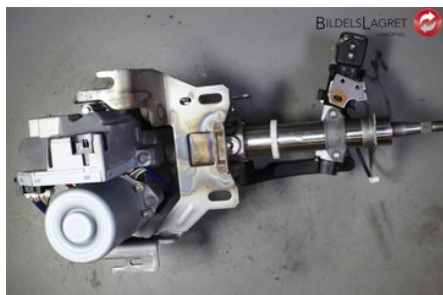

Tel: 0510-17066

Fax:

www.bildelslagret-lidkoping.se

Del - Rattaxelaggregat Justerbart

Lagernummer: W204102	Position:	Kvalitet: A	Passar fr./till årsm. 2007 - 2014
Nyckod: BD0078Q	Tillverkare: -	Tillverkarkod: -	Originalnr: 48811EY44B
Anmärkning: MED SERVOMOTOR			

Fordon - Nissan Qashqai+2

Chassinummer: SJNIJDAJ10U7056979	Modellår: 2011	Mil: 1.326	Bränsle: Diesel
Färg: GRÅ	Färgkod: KAQ	Inredning: GRÅ	Inredningskod: G
Växellåda: MANUELL	Växellådsnummer: -	Utväxling: -	Gruppkod: -
Motor: 1995	Motorkod: M9R-740	Tillverkningsdatum: 201102	Registreringsdatum: 201102
Anmärkning: +2 2,0 DCI 2WD M9R-740 MANUELL 5DR FORDON AVSETT F			