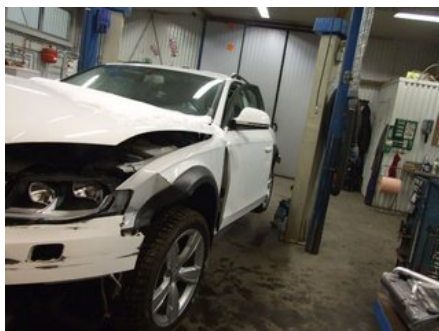

Fordon - Audi A4 Allroad

Chassinummer: WAUZZZ8K6BA017855	Modellår: 2011	Mil: 1.700	Bränsle: Diesel
Färg: VIT	Färgkod: LY9C	Inredning: M.GRÅ	Inredningskod: N2W/GD
Växellåda: MANUELL 6VXL	Växellådsnummer: LSE	Utväxling: -	Gruppkod: -
Motor: 2,0 TDI	Motorkod: CAHA	Tillverkningsdatum: 201007	Registreringsdatum: 2010-08-17
Anmärkning: A4 AVANT ALLROAD QUATTRO 2.0TD 2,0 TDI MANUELL 6VXL