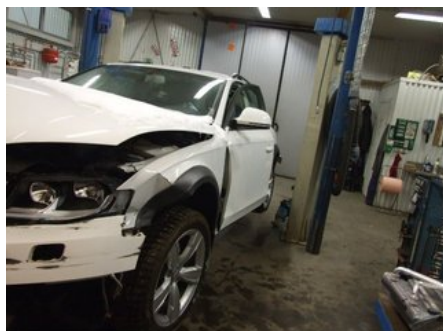

Fordon - Audi A4 Allroad

Chassinummer: WAUZZZ8K6BA017855	Modellår: 2011	Mil: 1.700	Bränsle: Diesel
Färg: VIT	Färgkod: LY9C	Inredning: M.GRÅ	Inredningskod: N2W/GD
Växellåda: MANUELL 6VXL	Växellådsnummer: LSE	Utväxling: -	Gruppkod: -
Motor: 2,0 TDI	Motorkod: CAHA	Tillverkningsdatum: 201007	Registreringsdatum: 2010-08-17
Anmärkning: A4 AVANT ALLROAD QUATTRO 2.0TD 2,0 TDI MANUELL 6VXL