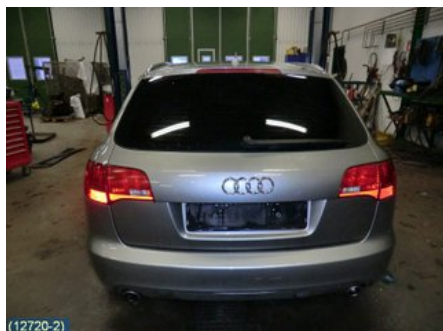

Fordon - Audi A6, S6

Chassinummer: WAUZZZ4F96N111588	Modellår: 2006	Mil: 19.923	Bränsle: Bensin
Färg: GRÅMET	Färgkod: LY7Q	Inredning: SVART HALVSKINN	Inredningskod: NK
Växellåda: 6VXL	Växellådsnummer: GVC	Utväxling: -	Gruppkod: -
Motor: 2,0T (125 kW)	Motorkod: BPJ (KOMP:4*11 BAR)	Tillverkningsdatum: -	Registreringsdatum: -

Anmärkning:

5DCBI 2.0T 6VXLABS ESPACC,ELDRAGKROK,RAILS