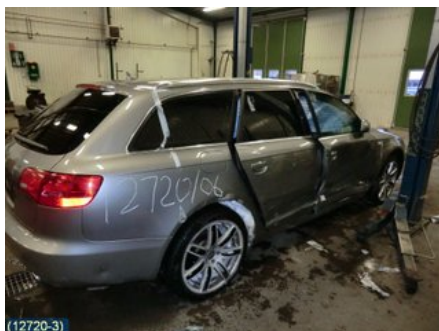

Fordon - Audi A6, S6

Chassinummer: WAUZZZ4F96N111588	Modellår: 2006	Mil: 19.923	Bränsle: Bensin
Färg: GRÅMET	Färgkod: LY7Q	Inredning: SVART HALVSKINN	Inredningskod: NK
Växellåda: 6VXL	Växellådsnummer: GVC	Utväxling: -	Gruppkod: -
Motor: 2,0T (125 kW)	Motorkod: BPJ (KOMP:4*11 BAR)	Tillverkningsdatum: -	Registreringsdatum: -

Anmärkning:

5DCBI 2.0T 6VXLABS ESPACC,ELDRAGKROK,RAILS