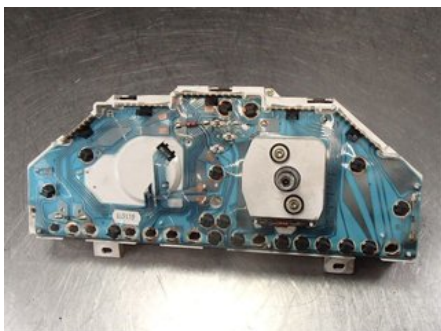

Tel: 0492-20028

Fax: 0492-20720

www.vimmerbybildemontering.se

Del - Kombinerat Instrument

Lagernummer: W298807	Position:	Kvalitet: A	Passar fr./till årsm. -
Nyckod: -	Tillverkare: -	Tillverkarkod: -	Originalnr: 09034129912
Anmärkning: -			

Fordon - Ligier Nova

Chassinummer: VJRJS20FD00000628	Modellår: 2001	Mil: -	Bränsle: Diesel
Färg: RÖD	Färgkod: -	Inredning: -	Inredningskod: -
Växellåda: -	Växellådsnummer: -	Utväxling: -	Gruppkod: -
Motor: -	Motorkod: -	Tillverkningsdatum: 000000	Registreringsdatum: -
Anmärkning: NOVA (MOPED BIL 3DR CC DIESEL)			