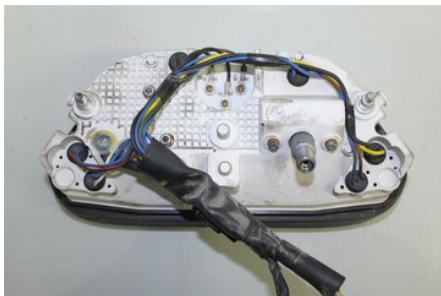

Tel: 0929-70000

Fax:

s://www.nbd.se

Del - Kombinerat Instrument

Lagernummer: W574611	Position:	Kvalitet: A	Passar fr./till årsm. -
Nyckod: -	Tillverkare: -	Tillverkarkod: -	Originalnr: -
Anmärkning: VMAX 600			

Fordon - Yamaha Snöskoter

Chassinummer: 8CG007989	Modellår: 1996	Mil: -	Bränsle: BENSIN
Färg: BLÅ	Färgkod: -	Inredning: -	Inredningskod: -
Växellåda: -	Växellådsnummer: -	Utväxling: -	Gruppkod: -
Motor: VMAX 600DX	Motorkod: 600CC 2T	Tillverkningsdatum: 000000	Registreringsdatum: -
Anmärkning: VX 600 DX 8CG VMAX 600DX SSK BENSIN			