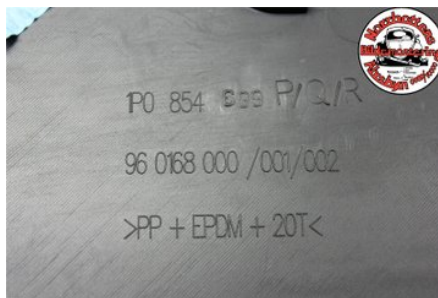

Tel: 0929-70000

Fax:

s://www.nbd.se

Del - List Fram / Huv / Front

Lagernummer: W554516	Position:	Kvalitet: A* -	Passar fr./till årsm. -
Nyckod: -	Tillverkare: -	Tillverkarkod: 1P0854699R	Originalnr: 1P0854699R
Anmärkning: BAKKANT PÅ HUV LITE NÖTT			

Fordon - Seat Leon

Chassinummer: VSSZZZ1PZBR034704	Modellår: 2011	Mil: 662	Bränsle: Bensin
Färg: SVART	Färgkod: LC9Z	Inredning: MÖRKGRÅ TYG	Inredningskod: BP
Växellåda: 6VXL	Växellådsnummer: LHY 28100	Utväxling: -	Gruppkod: -
Motor: 1,2 R4 105HK	Motorkod: CBZB	Tillverkningsdatum: 201011	Registreringsdatum: -
Anmärkning: SEAT 1P 1,2 R4 105HK 6VXL 5DR CSE BENSIN			