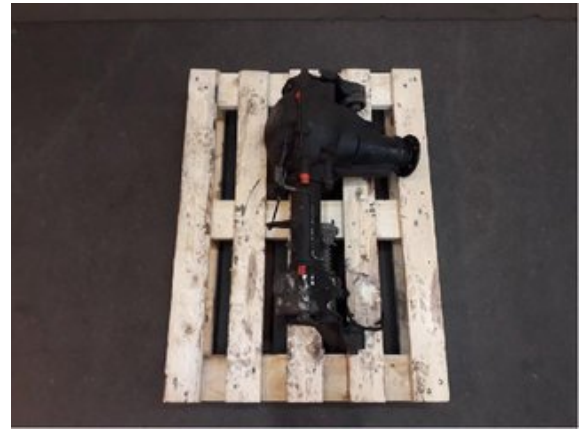

Tel: 010-4974200

Fax:

www.allbildelar.se

Del - Differential Framvagn

Lagernummer: W711832	Position:	Kvalitet: A* Ej provkörd	Passar fr./till årsm. -
Nykod: -	Tillverkare: -	Tillverkarkod: -	Originalnr: MR566074
Anmärkning: -			

Fordon - Mitsubishi Pajero

Chassinummer: JMP0RH77W1X003025	Modellår: 2001	Mil: 11.123	Bränsle: Bensin
Färg: GRÅ	Färgkod: -	Inredning: SVART SKINN	Inredningskod: -
Växellåda: AUTOMAT	Växellådsnummer: -	Utväxling: -	Gruppkod: -
Motor: 2,0 GDI 4G94	Motorkod: ABD	Tillverkningsdatum: 200012	Registreringsdatum: 20010406
Anmärkning: MITSUBISHI PAJERO PININ 2,0 GDI 4G94 AUTOMAT 5DR SU			