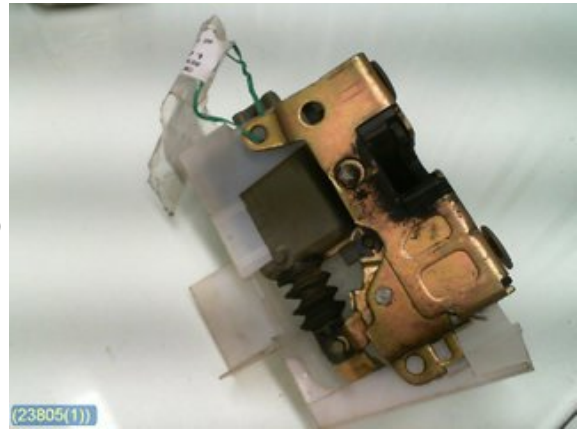

### Del - Låskista Dörrlås

Lagernummer: W23805	Position:	Kvalitet: A2 -	Passar fr./till årsm. -
Nyckod: -	Tillverkare: Rockwell	Tillverkarkod: -	Originalnr: -
Anmärkning: Vä Fram m C-lås			

### Fordon - Renault Megane, Megane Scenic 96-99

Chassinummer: JA0G0516369564	Modellår: 1997	Mil: 20.010	Bränsle: Bensin
Färg: LBLÅ	Färgkod: 7/ADGK	Inredning: blå grått tyg	Inredningskod: NRTV
Växellåda: 5vxl man	Växellådsnummer: -	Utväxling: -	Gruppkod: -
Motor: 2,0l 114hk	Motorkod: F3R 750	Tillverkningsdatum: -	Registreringsdatum: 19970605
Anmärkning: 4D KOMBI 2,0l 5VXLSTARTAR EJ LARM FEL			