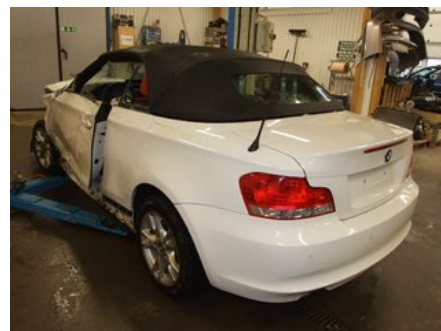

Fordon - BMW 1-Series

Chassinummer: WBAUM11060VC83016	Modellår: 2008	Mil: 1.717	Bränsle: Bensin
Färg: ALPINEVIT	Färgkod: 300	Inredning: KORALLRÖD	Inredningskod: LWD1
Växellåda: AUTOMAT TRONIC	Växellådsnummer: ZFS241049 8051784	Utväxling: -	Gruppkod: -
Motor: 2,0	Motorkod: N43B20A	Tillverkningsdatum: 200803	Registreringsdatum: -
Anmärkning: E88 118i CAB 2,0 AUTOMAT TRONIC 2DR CAB BENSIN